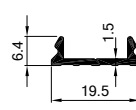

SÜPÜRGELİK ve EŞİK PROFİLLERİ

991

0.330 kg/m

268

0.309 kg/m

269

0.109 kg/m

2681

0.637 kg/m

2682

0.220 kg/m

838

0.830 kg/m

2619

0.443 kg/m

2620