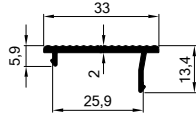

SÜPÜRGELİK ve EŞİK PROFİLLERİ

991

0.330 kg/m

268

0.309 kg/m

269

0.109 kg/m

2681

0.637 kg/m

2682

0.220 kg/m

838

0.830 kg/m

2619

0.443 kg/m

2620