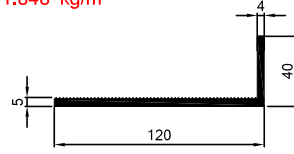

KALEBODUR VE FAYANS PROFİLLERİ

154
0.116 kg/m

2159
0.895 kg/m

2158
1.848 kg/m

988
1.016 kg/m