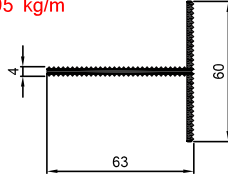

KALEBODUR VE FAYANS PROFİLLERİ

154
0.116 kg/m

2159
0.895 kg/m

2158
1.848 kg/m

988
1.016 kg/m