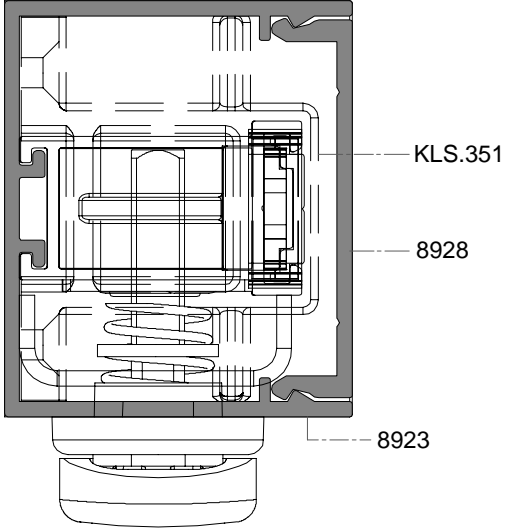

Dış Mekan Sistem
Outdoor System

SSS60

Kayar Panjur Sistem
Sliding Shutter System

ÜST BÖLÜM K L TLEME AKSESUAR MONTAJI
TOP PART LOCKED ACCESSORIES ASSEMBLY

ORTA BÖLÜM KOL AKSESUAR MONTAJI
TOP PART LOCK WITH ACCESSORIES MONTAIL