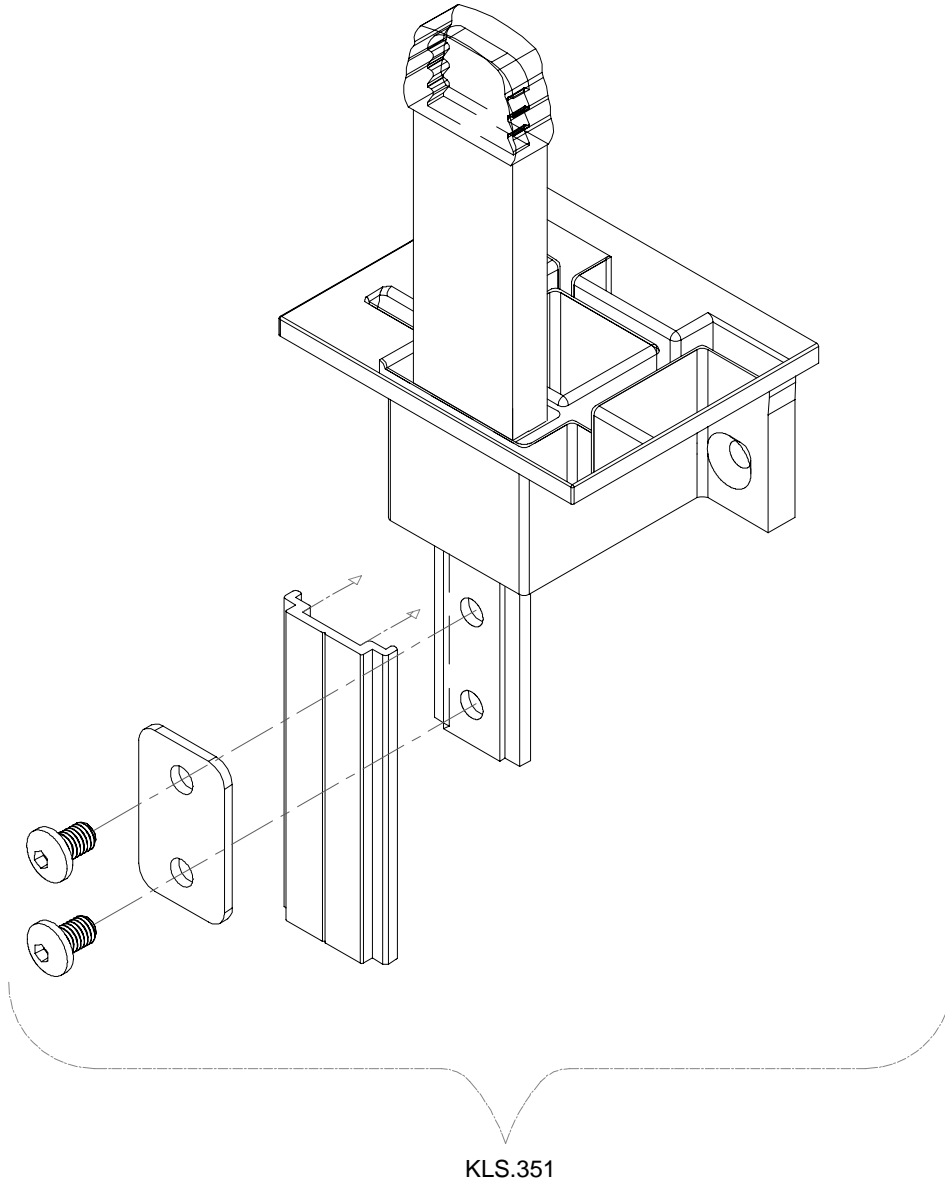

Dış Mekan Sistem
Outdoor System

SSS60

Kayar Panjur Sistem
Sliding Shutter System

ÜST BÖLÜM K L TLEME AKSESUAR MONTAJI
TOP PART LOCKED ACCESSORIES ASSEMBLY

ORTA BÖLÜM KOL AKSESUAR MONTAJI
TOP PART LOCK WITH ACCESSORIES MONTAIL